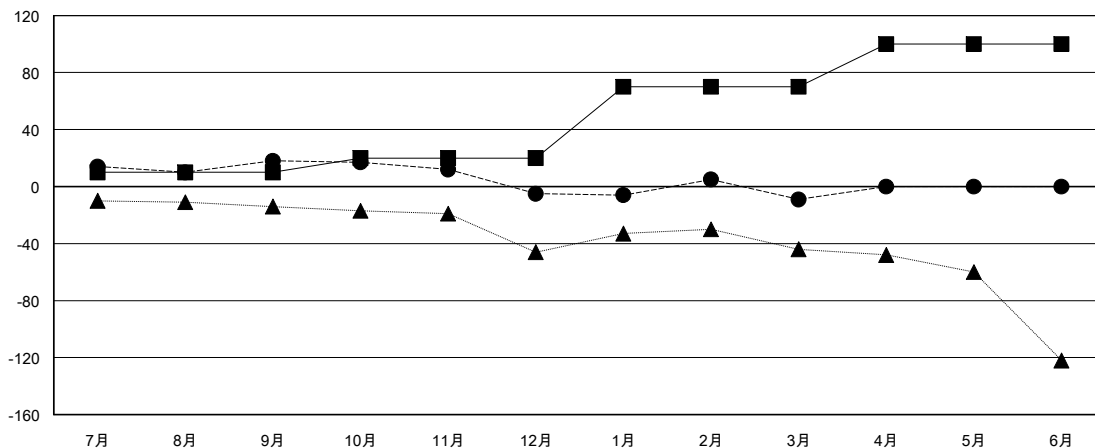

MONTHLY MEMBERSHIP PROGRESS REPORT

District 333 D

Results as of: 03/31/2019

GMT: MASAYOSHI MARUYAMA, YASUHISA NAKAMURA

地域 JAPAN

GMT会則地域

クラブ			
結果: 2018-2019			
四半期	新クラブ目標	新クラブ	解散クラブ
7月/8月/9月	0	0	0
10月/11月/12月	0	0	0
1月/2月/3月	1	0	0
4月/5月/6月	0	0	0

名			
結果: 2018-2019			
四半期	会員純増目標	会員増強実績	退会者(転籍を含む) 実際
7月/8月/9月	10	42	24
10月/11月/12月	10	27	50
1月/2月/3月	50	44	48
4月/5月/6月	30	0	0

新クラブ目標及び実績累計

会員目標及び実績累計

解散クラブ: 0	32 CLUBS OF 55 一名以上の新会員を登録	男女別 男性 1,613 (73.09%) 女性 594 (26.91%) 女性%年度目標: 30%
退会者 物故会員 21 クラブ解散 0 その他 101 合計 122	会員累計データを見るには、ここをクリック	世帯主/家族会員合計 1,040 国際会費半額の家族会員 573